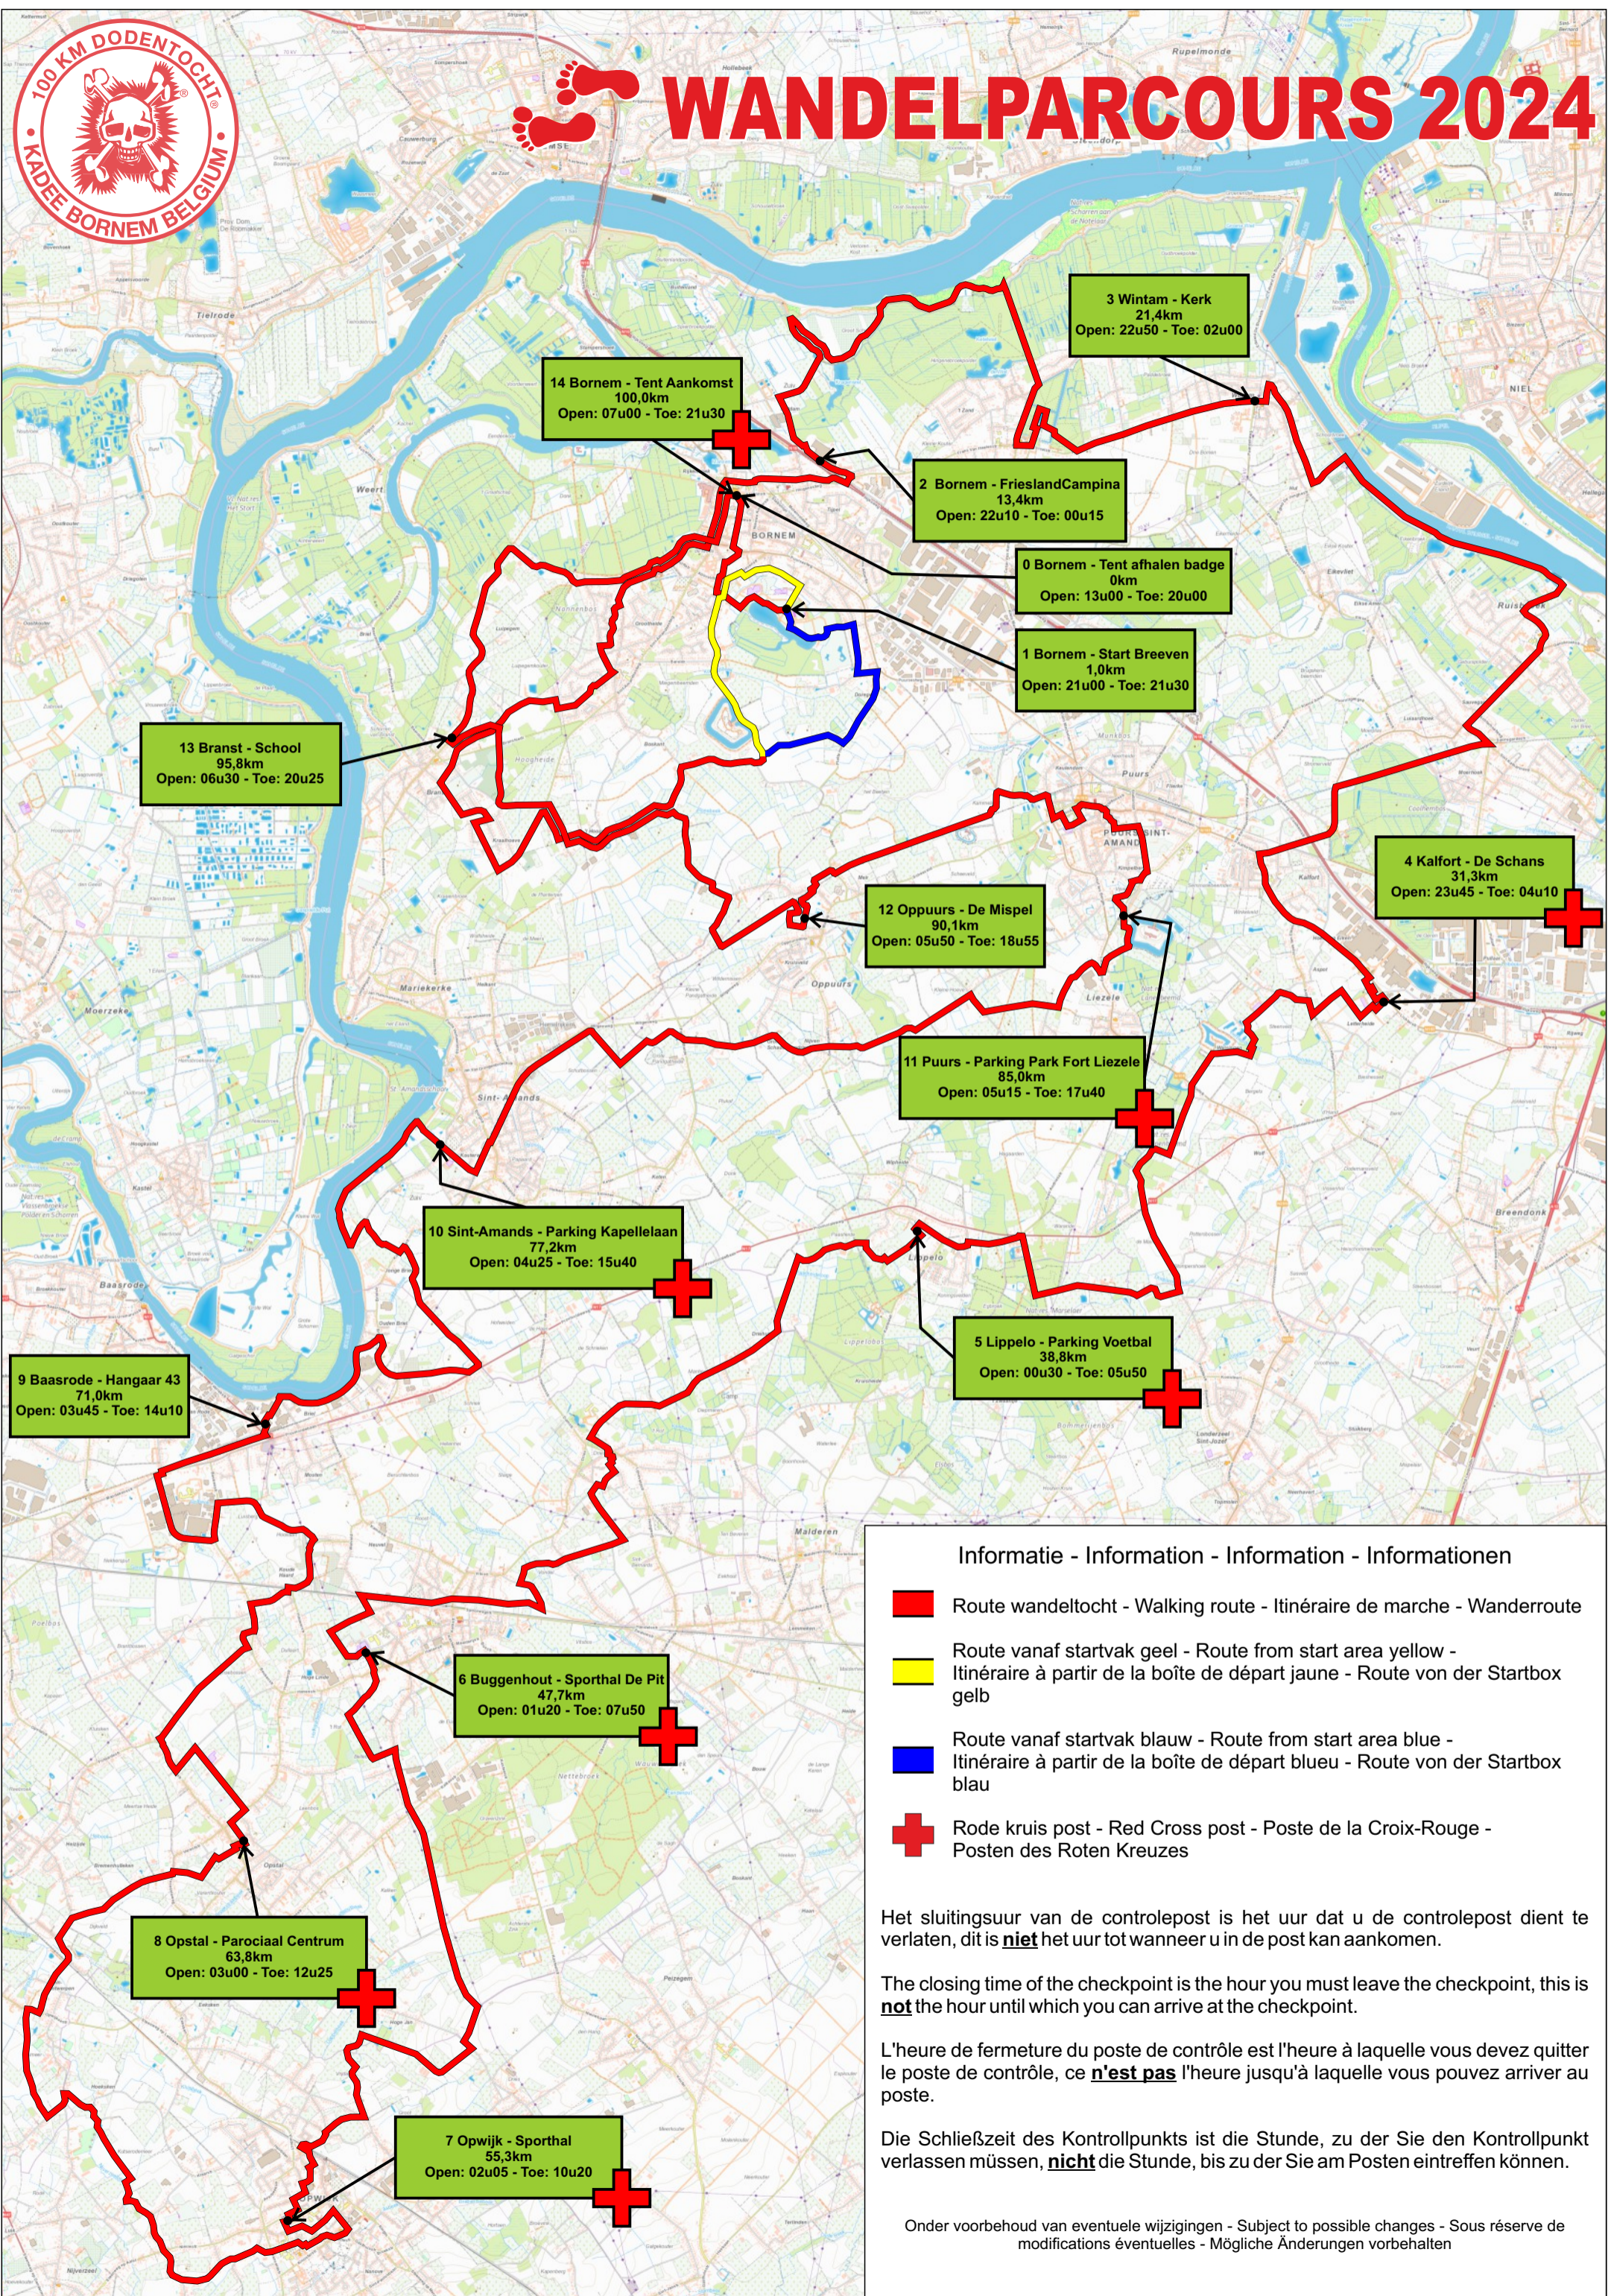

# WANDELPARCOURS 2024

## Informatie - Information - Information - Informationen

- Route wandeltocht - Walking route - Itinéraire de marche - Wanderroute
- Route vanaf startvak geel - Route from start area yellow - Itinéraire à partir de la boîte de départ jaune - Route von der Startbox gelb
- Route vanaf startvak blauw - Route from start area blue - Itinéraire à partir de la boîte de départ bleu - Route von der Startbox blau
- Rode kruis post - Red Cross post - Poste de la Croix-Rouge - Posten des Roten Kreuzes

Het sluitingsuur van de controlepost is het uur dat u de controlepost dient te verlaten, dit is **niet** het uur tot wanneer u in de post kan aankomen.

The closing time of the checkpoint is the hour you must leave the checkpoint, this is **not** the hour until which you can arrive at the checkpoint.