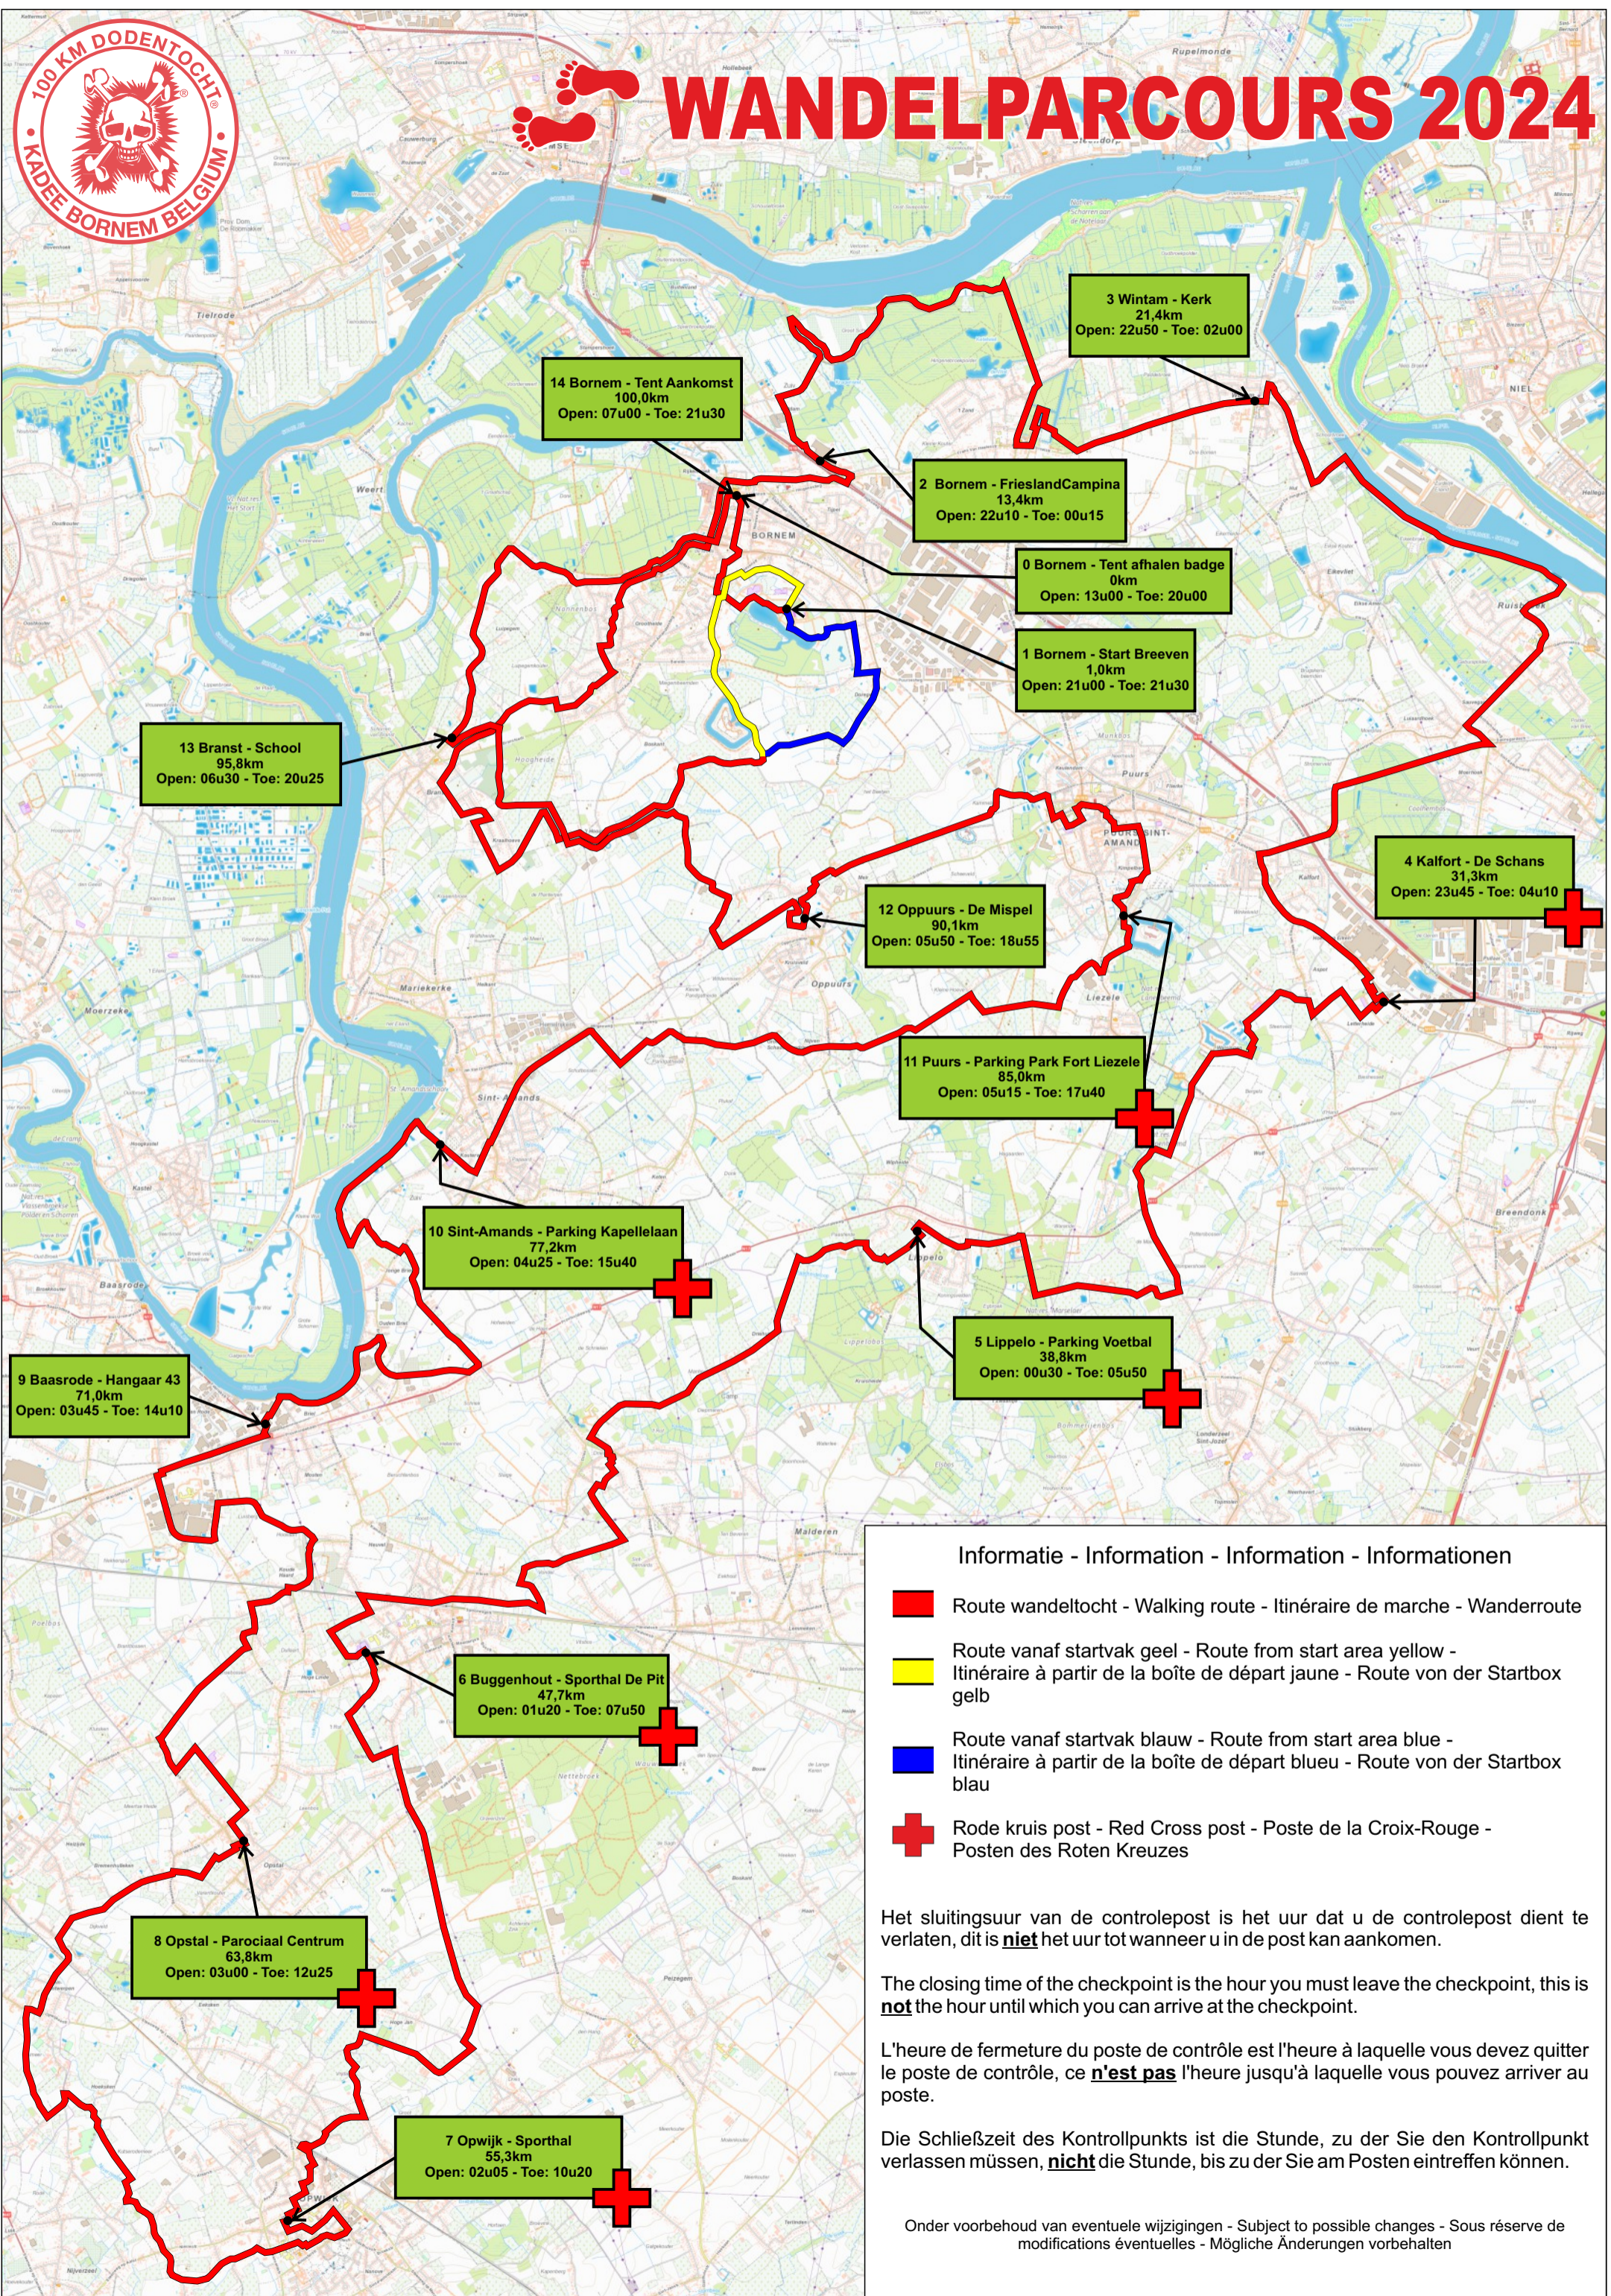

WANDELPARCOURS 2024

Informatie - Information - Information - Informationen

- Route wandeltocht - Walking route - Itinéraire de marche - Wanderroute
- Route vanaf startvak geel - Route from start area yellow - Itinéraire à partir de la boîte de départ jaune - Route von der Startbox gelb
- Route vanaf startvak blauw - Route from start area blue - Itinéraire à partir de la boîte de départ bleu - Route von der Startbox blau
- Rode kruis post - Red Cross post - Poste de la Croix-Rouge - Posten des Roten Kreuzes

Het sluitingsuur van de controlepost is het uur dat u de controlepost dient te verlaten, dit is **niet** het uur tot wanneer u in de post kan aankomen.

The closing time of the checkpoint is the hour you must leave the checkpoint, this is **not** the hour until which you can arrive at the checkpoint.

L'heure de fermeture du poste de contrôle est l'heure à laquelle vous devez quitter le poste de contrôle, ce **n'est pas** l'heure jusqu'à laquelle vous pouvez arriver au poste.

Die Schließzeit des Kontrollpunkts ist die Stunde, zu der Sie den Kontrollpunkt verlassen müssen, **nicht** die Stunde, bis zu der Sie am Posten eintreffen können.