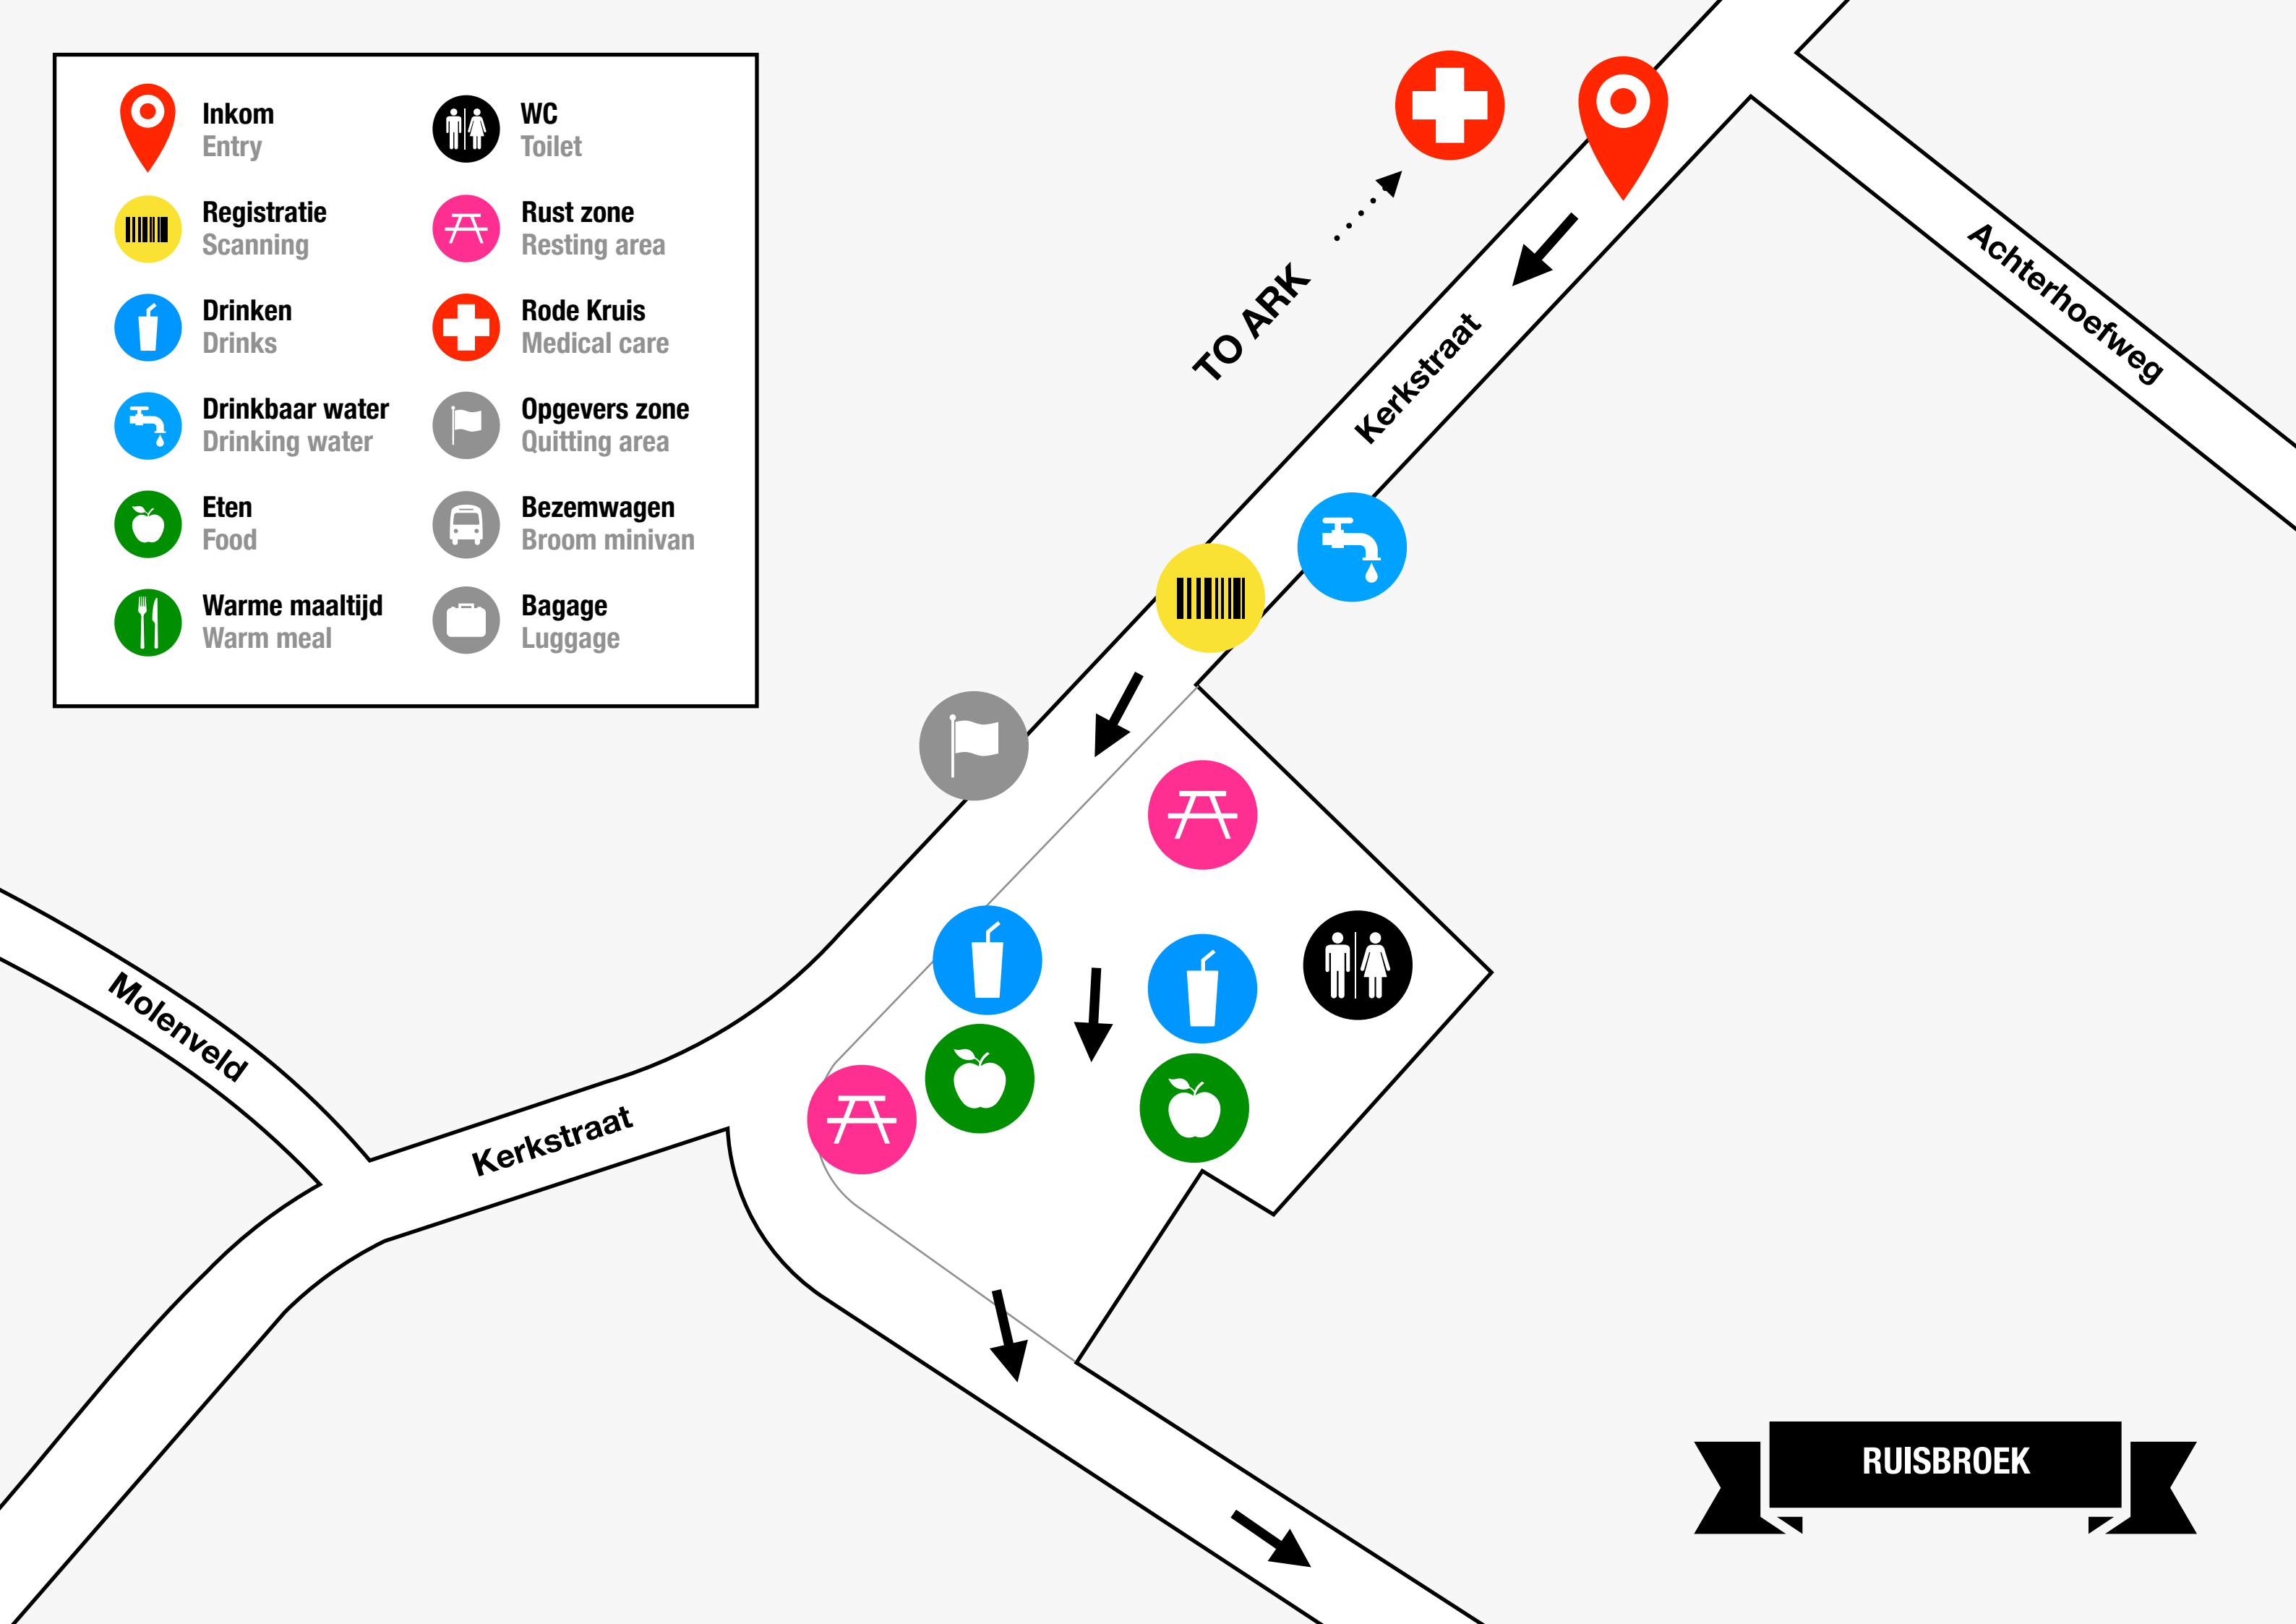

	Inkom Entry		WC Toilet
	Registratie Scanning		Rust zone Resting area
	Drinken Drinks		Rode Kruis Medical care
	Drinkbaar water Drinking water		Opgevers zone Quitting area
	Eten Food		Bezemwagen Broom minivan
	Warme maaltijd Warm meal		Bagage Luggage

RUISBROEK